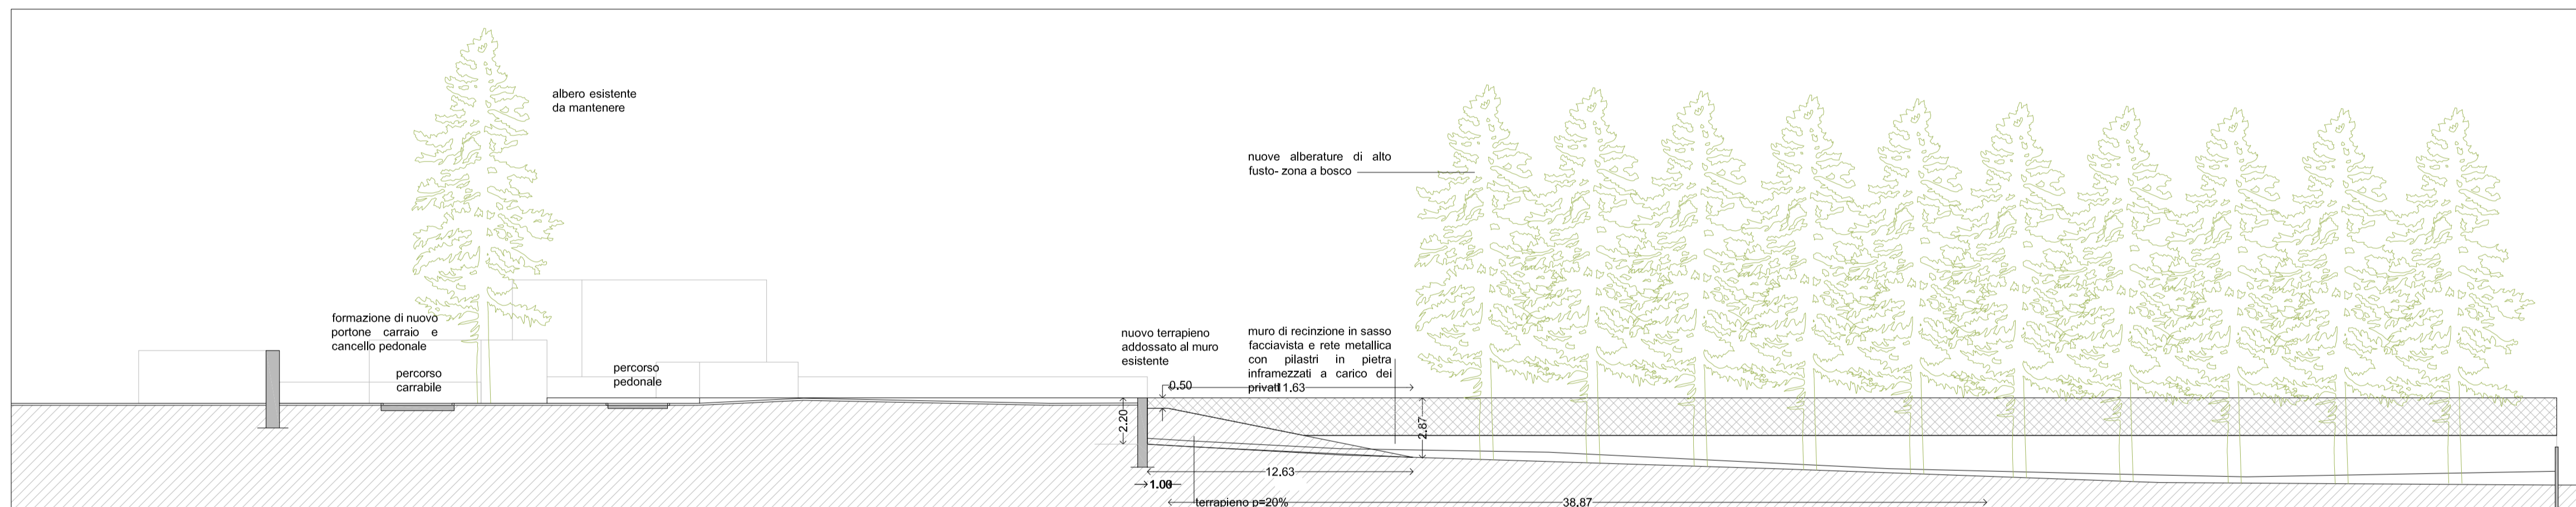

# P5 Progetto- Sezioni UMI 1 scala 1\_200

Oscar Meneghini architetto

Udine, via T.Deciani 97, tel.340/2398838-0432/508278  
e-mail omeneghini@libero .it

collaborazione  
Anna Tuti architetto

Udine ottobre 2019

SEZIONE AA

SEZIONE BB

SEZIONE CC