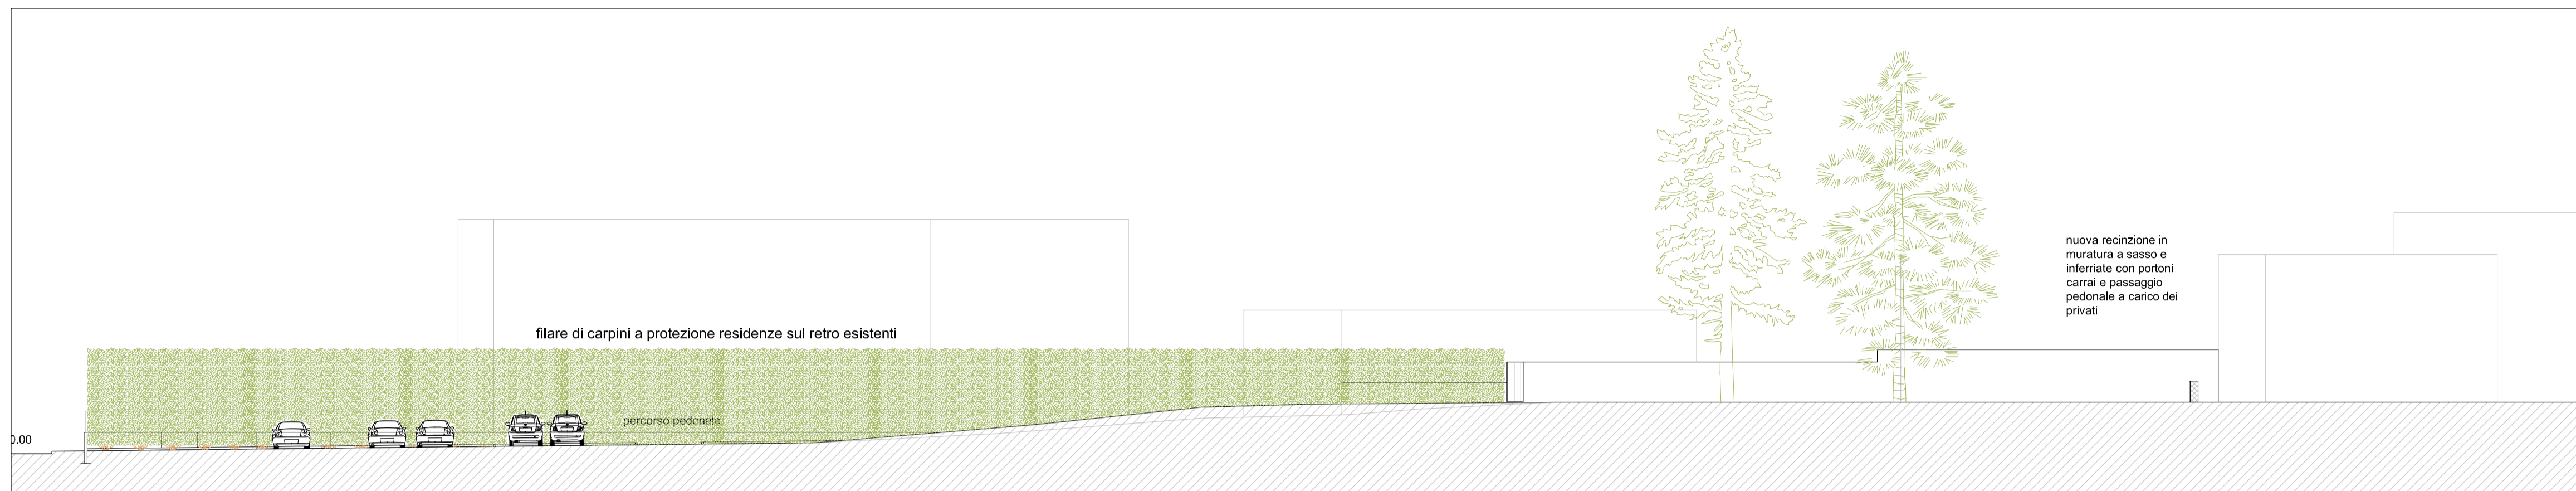

Regione Friuli Venezia Giulia  
Comune di Tricesimo

PAC sub. ambito 20.2 - parco Ellero

# P5 Progetto- Sezioni UMI 1 scala 1\_200

Oscar Meneghini architetto

Udine, via T.Deciani 97, tel.340/2398838-0432/508278  
e-mail omeneghini@libero .it

collaborazione  
Anna Tuti architetto

Udine ottobre 2019

SEZIONE AA

SEZIONE BB

SEZIONE CC