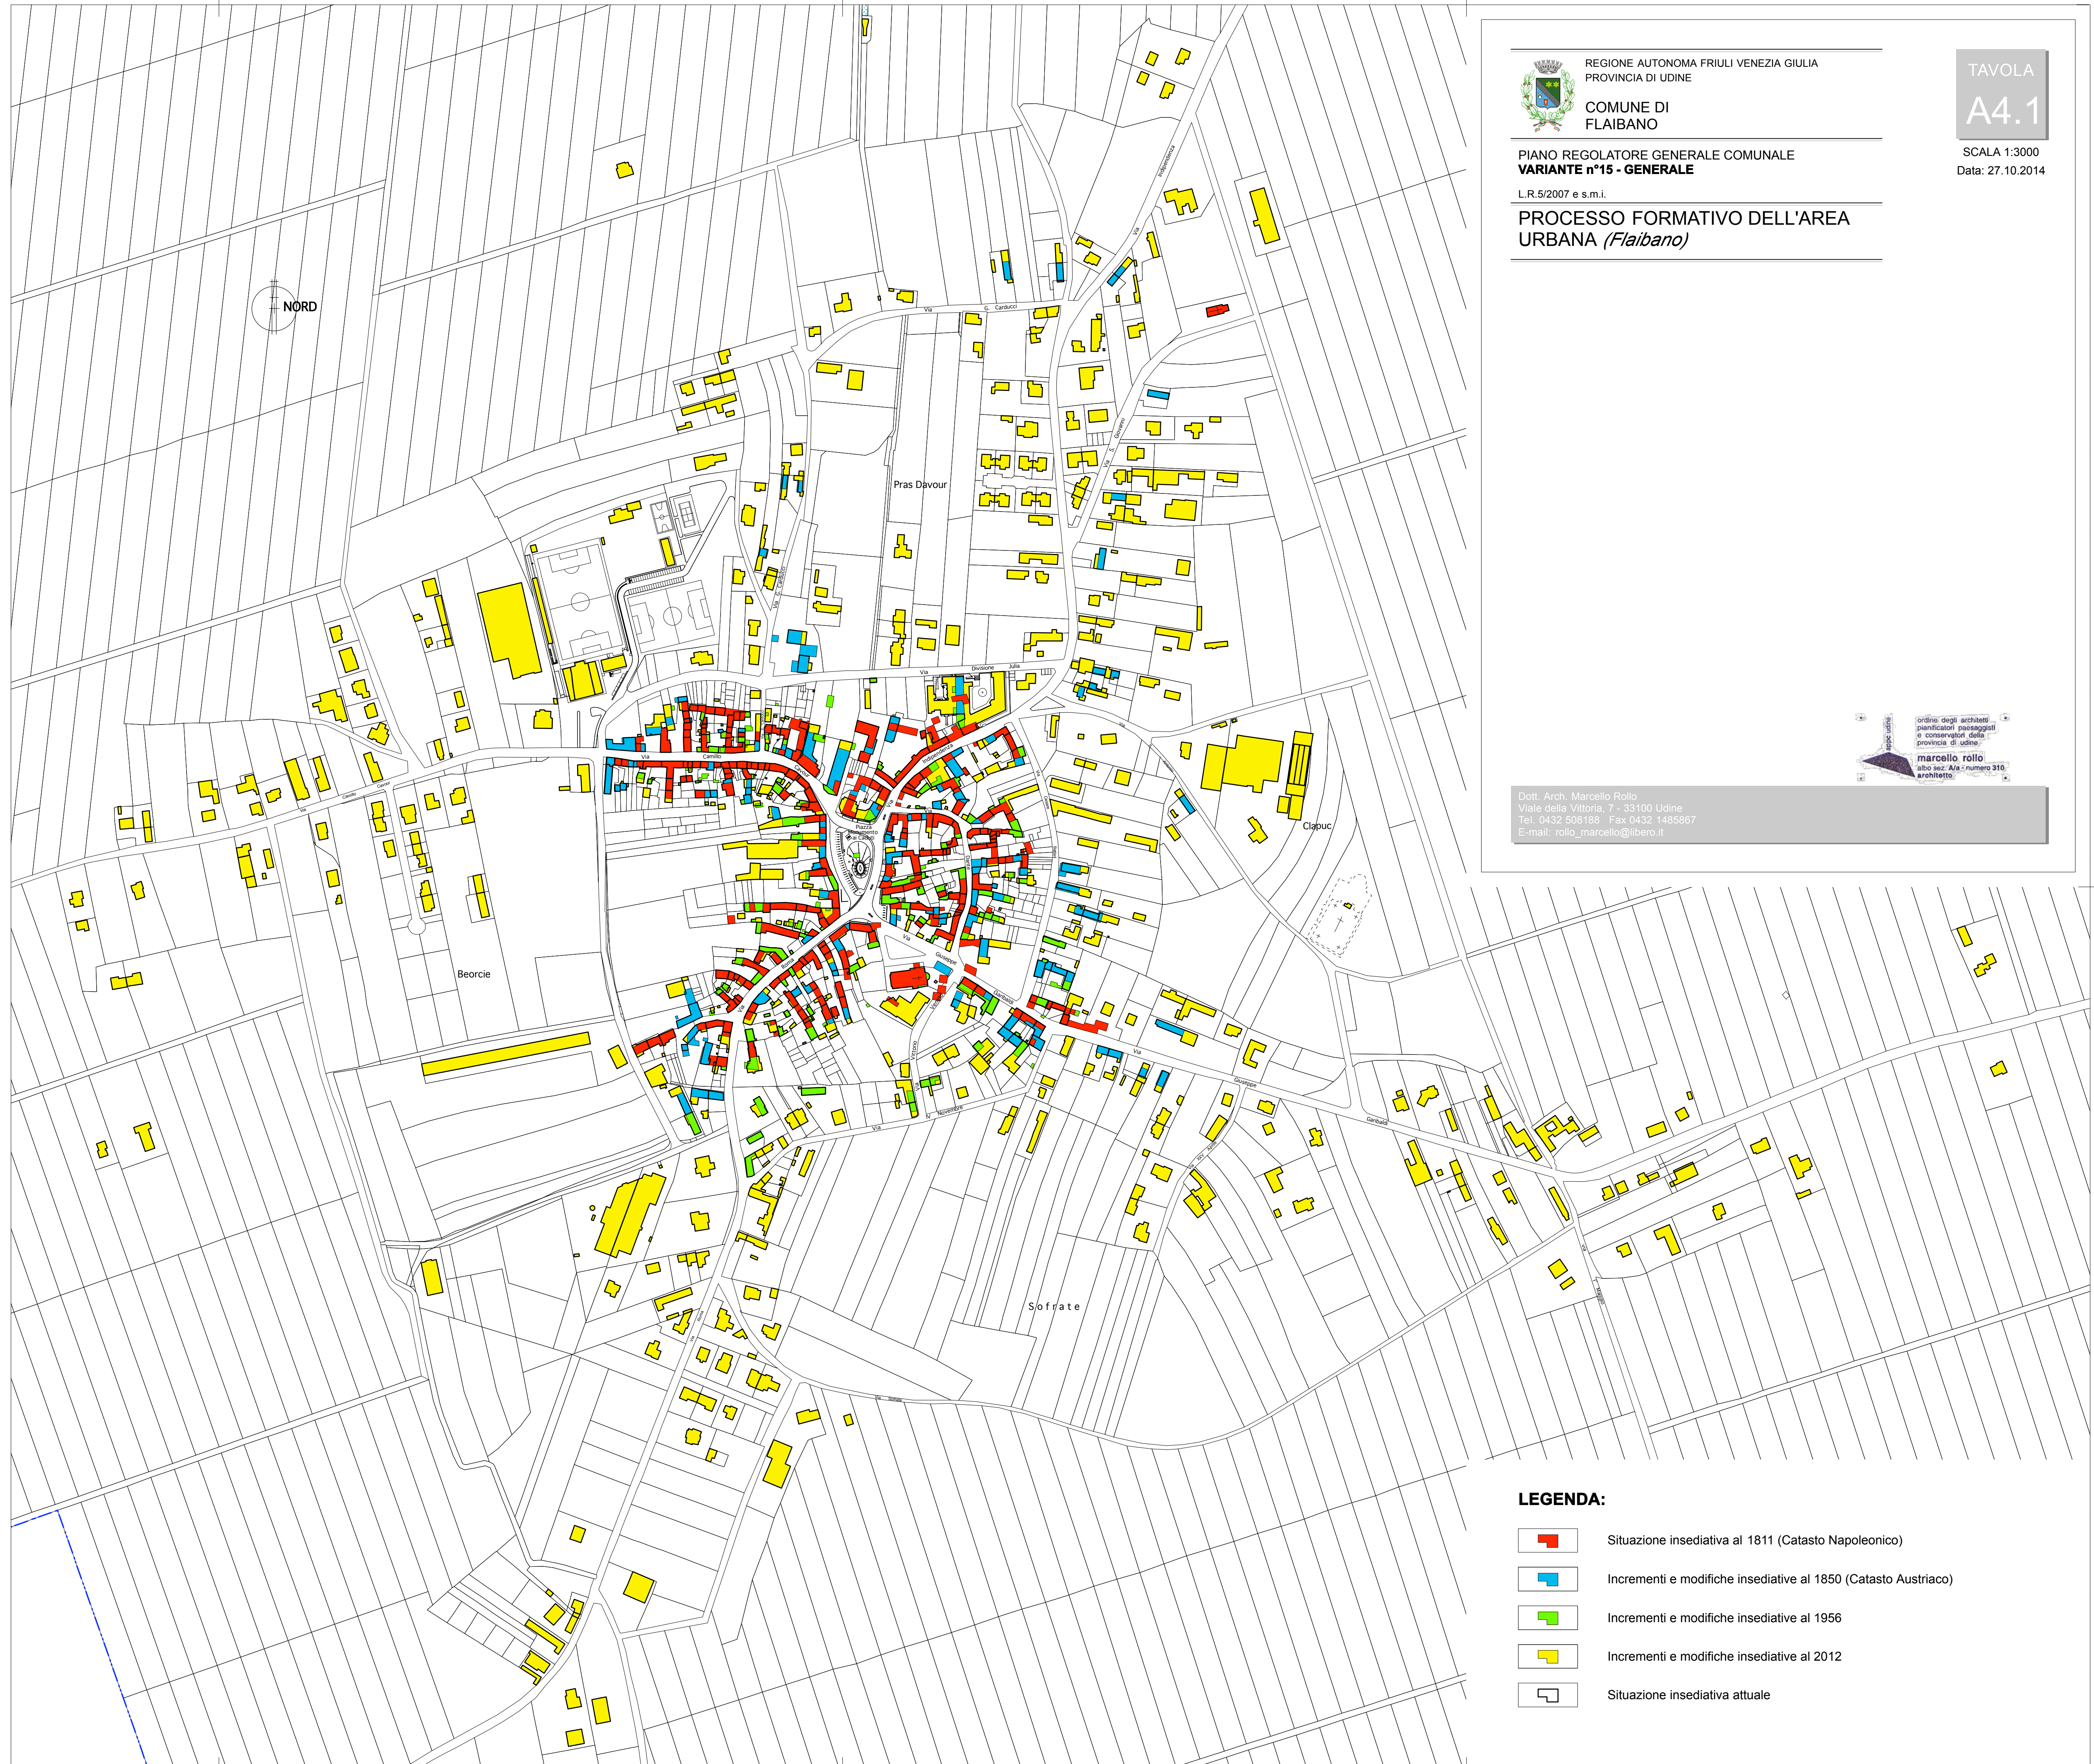

REGIONE AUTONOMA FRIULI VENEZIA GIULIA  
PROVINCIA DI UDINE

COMUNE DI  
FLAIBANO

PIANO REGOLATORE GENERALE COMUNALE  
**VARIANTE n°15 - GENERALE**

L.R.5/2007 e s.m.i.

**PROCESSO FORMATIVO DELL'AREA  
URBANA (Flaibano)**

TAVOLA  
A4.1

SCALA 1:3000  
Data: 27.10.2014

Dott. Arch. Marcello Rollo  
Viale della Vittoria, 7 - 33100 Udine  
Tel. 0432 508188 Fax 0432 1485867  
E-mail: rollo\_marcello@libero.it

**LEGENDA:**

-  Situazione insediativa al 1811 (Catasto Napoleonico)
-  Incrementi e modifiche insediative al 1850 (Catasto Austriaco)
-  Incrementi e modifiche insediative al 1956
-  Incrementi e modifiche insediative al 2012
-  Situazione insediativa attuale