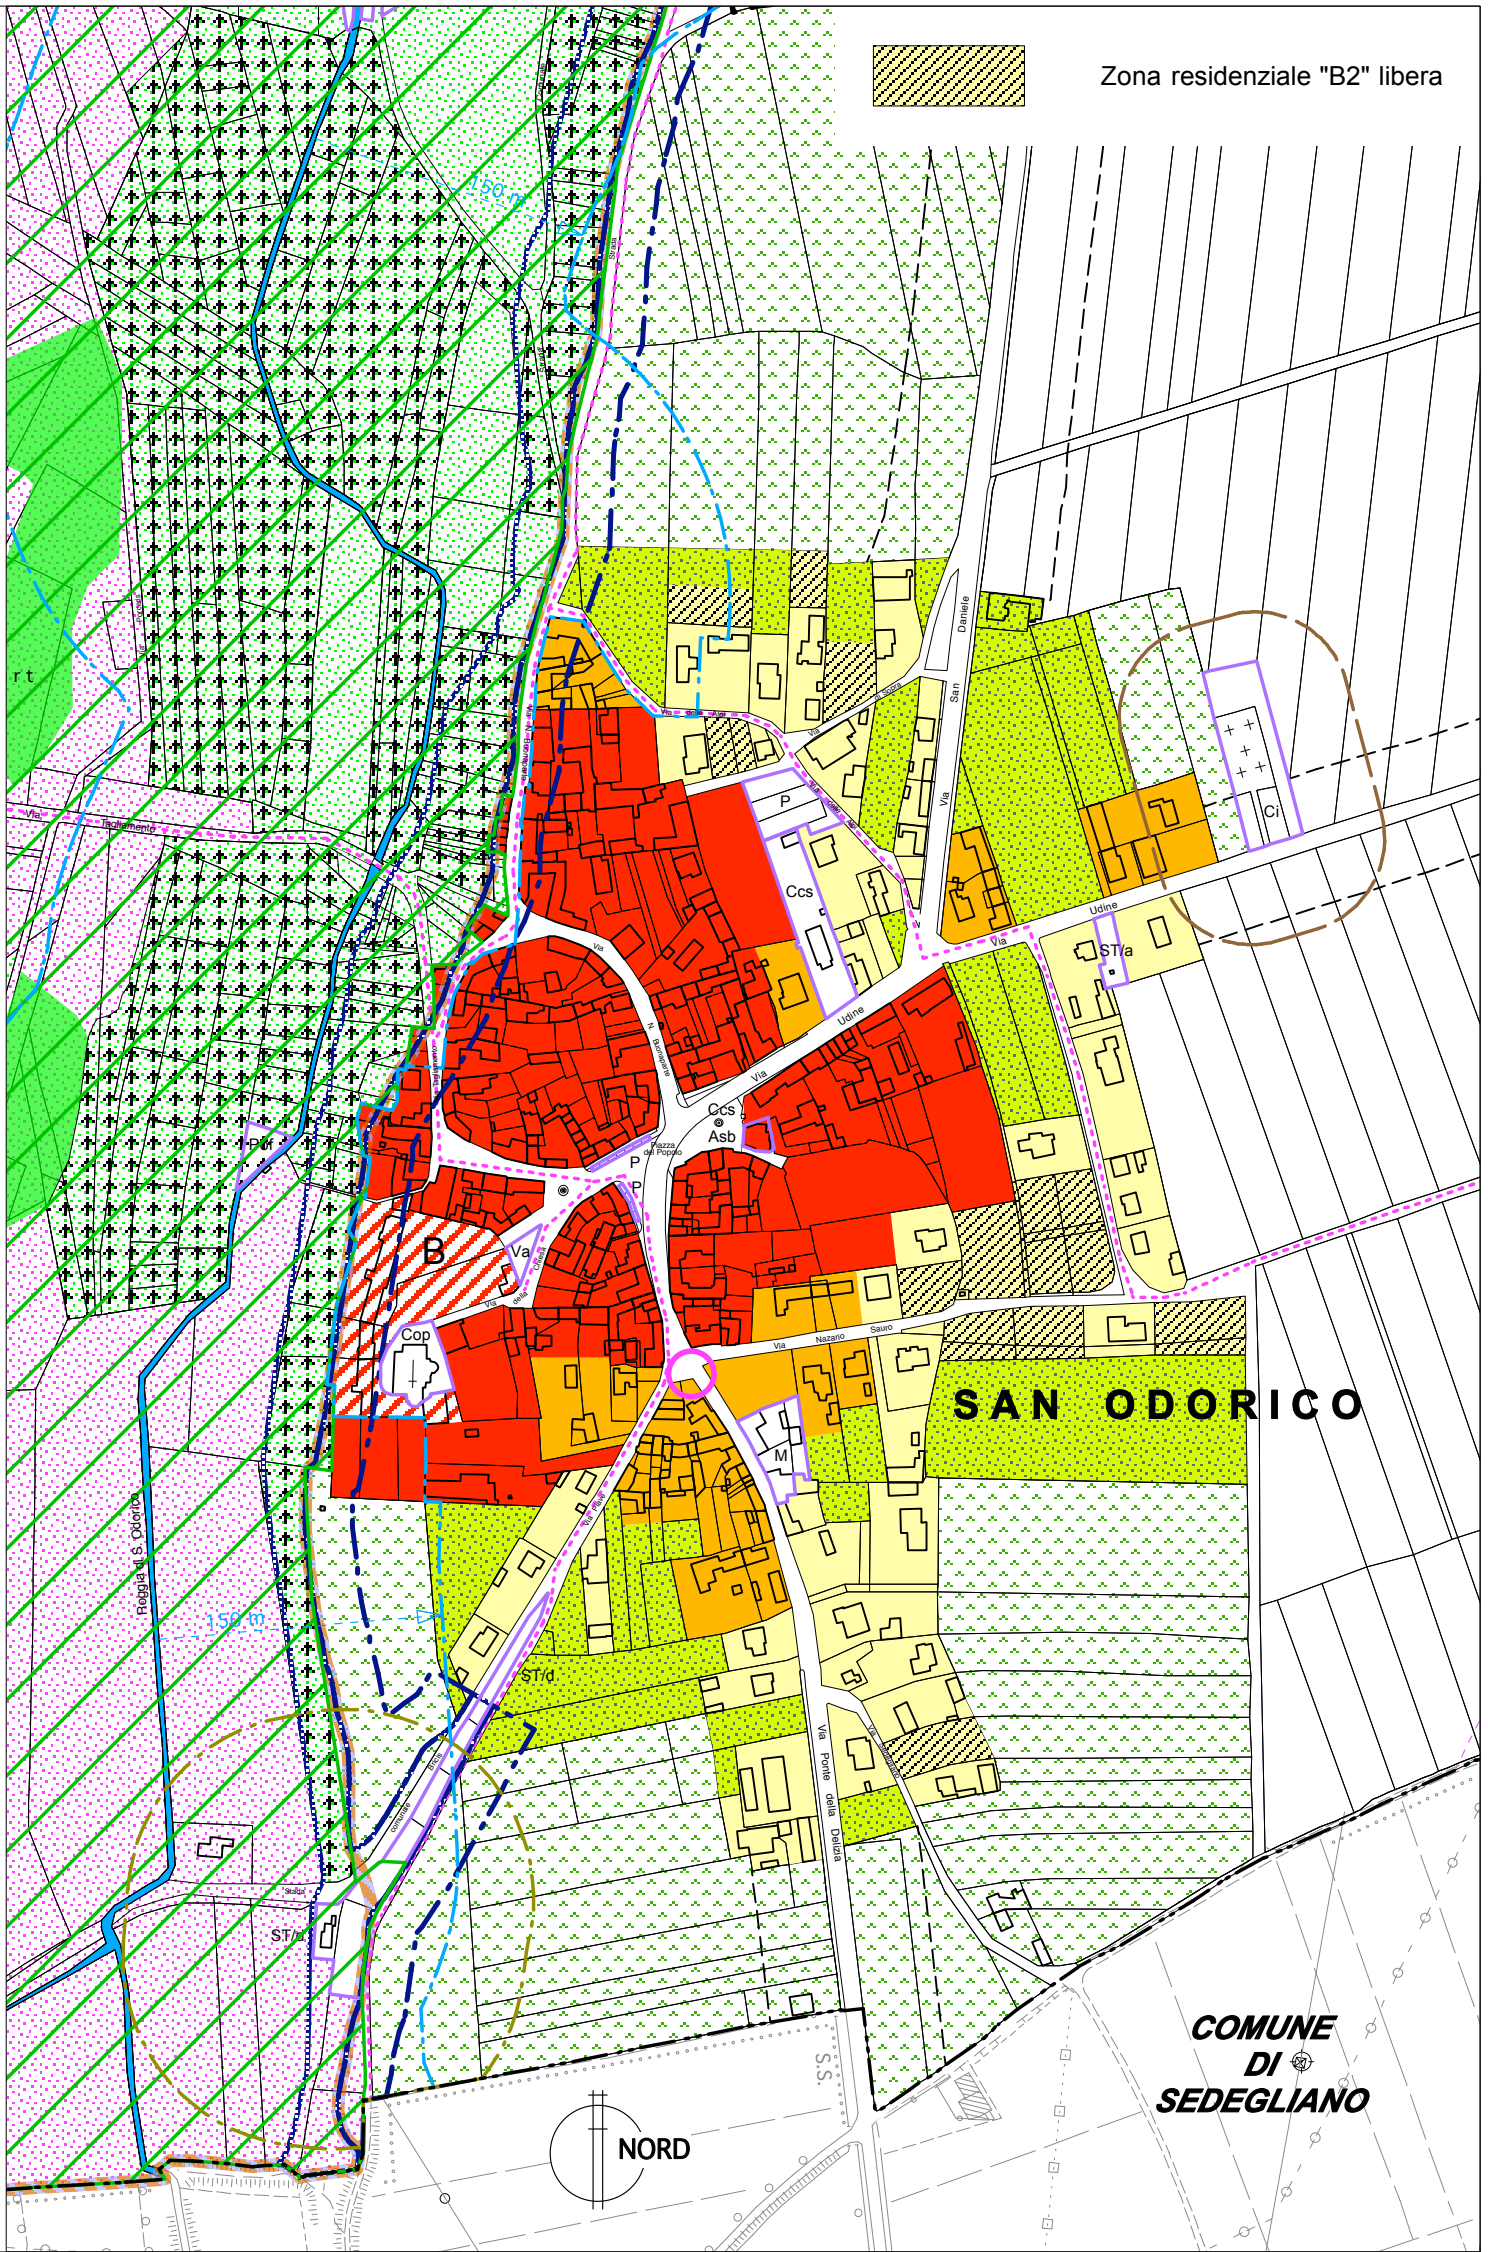

Zona residenziale "B2" libera

Reggia di S. Odorico

150 m

B

Cop

Ccs e Asb

Ccs

P

P

P

P

P

P

P

P

SAN ODORICO

**COMUNE
DI
SEDEGLIANO**