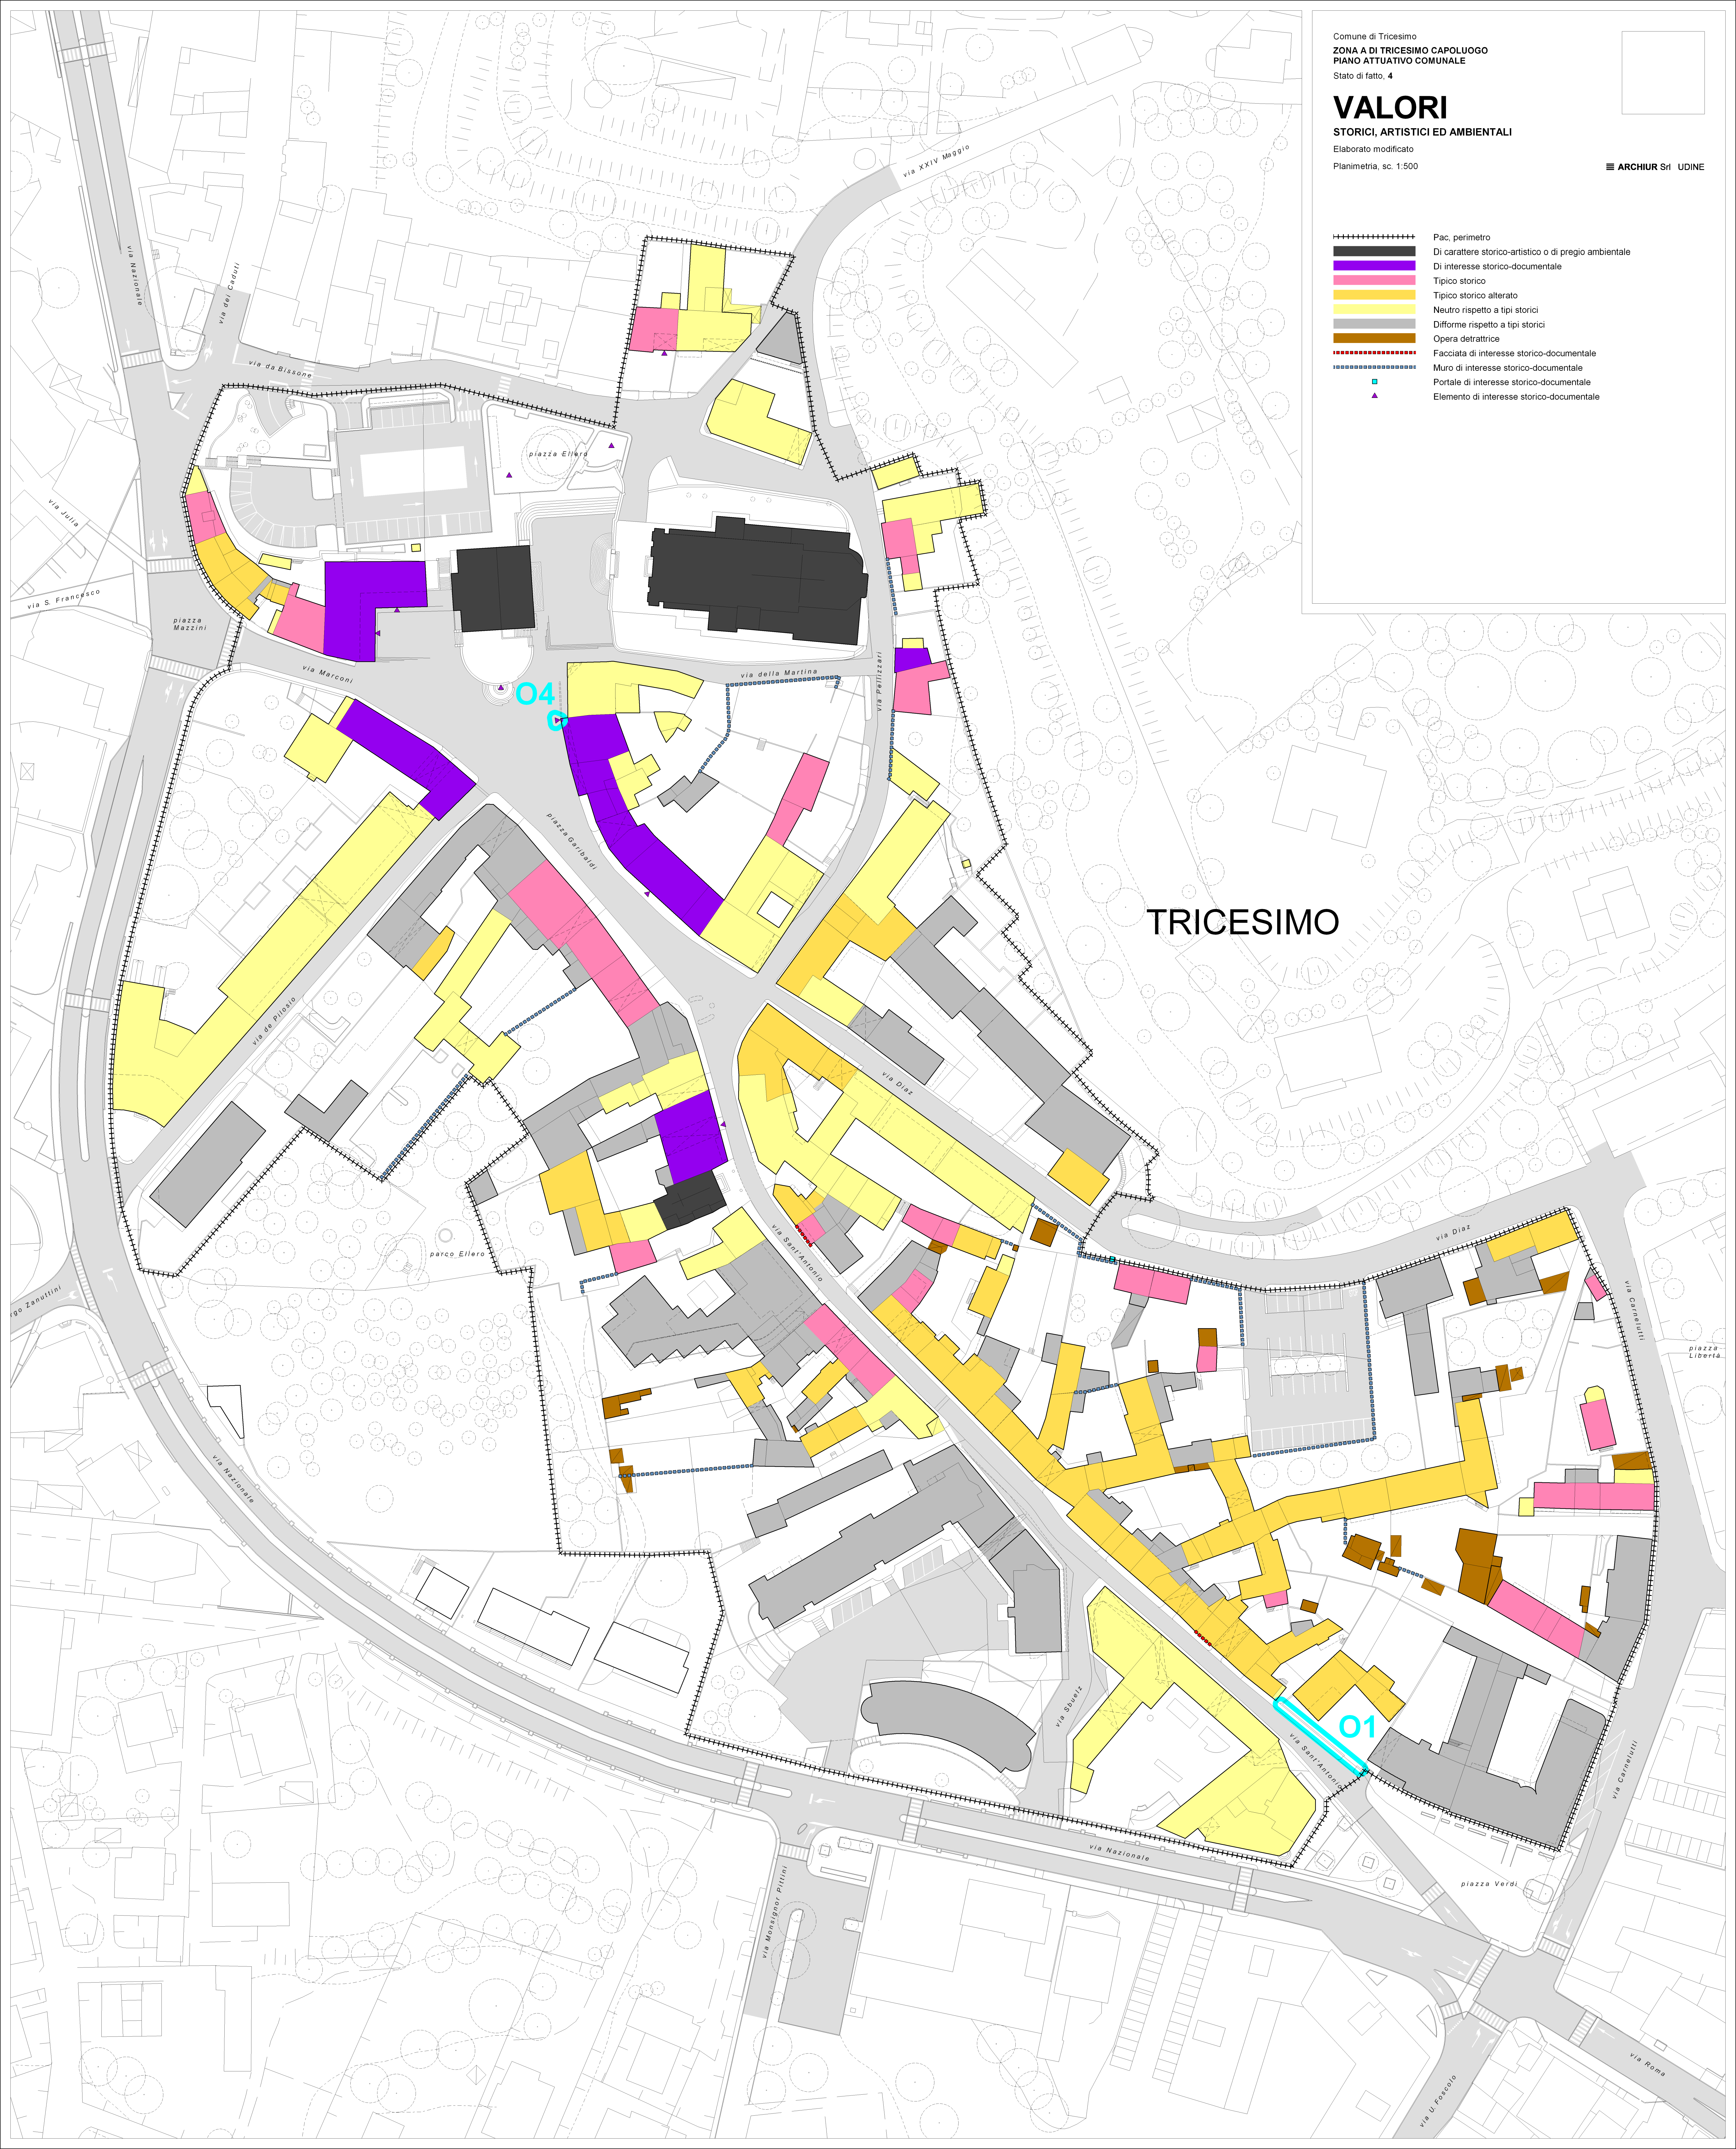

# VALORI

STORICI, ARTISTICI ED AMBIENTALI

Elaborato modificato

Planimetria, sc. 1:500

ARCHIUR Srl UDINE

- +++++ Pac. perimetro
- Di carattere storico-artistico o di pregio ambientale
- Di interesse storico-documentale
- Tipico storico
- Tipico storico alterato
- Neutro rispetto a tipi storici
- Differme rispetto a tipi storici
- Opera detratrice
- Facciata di interesse storico-documentale
- Muro di interesse storico-documentale
- Portale di interesse storico-documentale
- Elemento di interesse storico-documentale

TRICESIMO