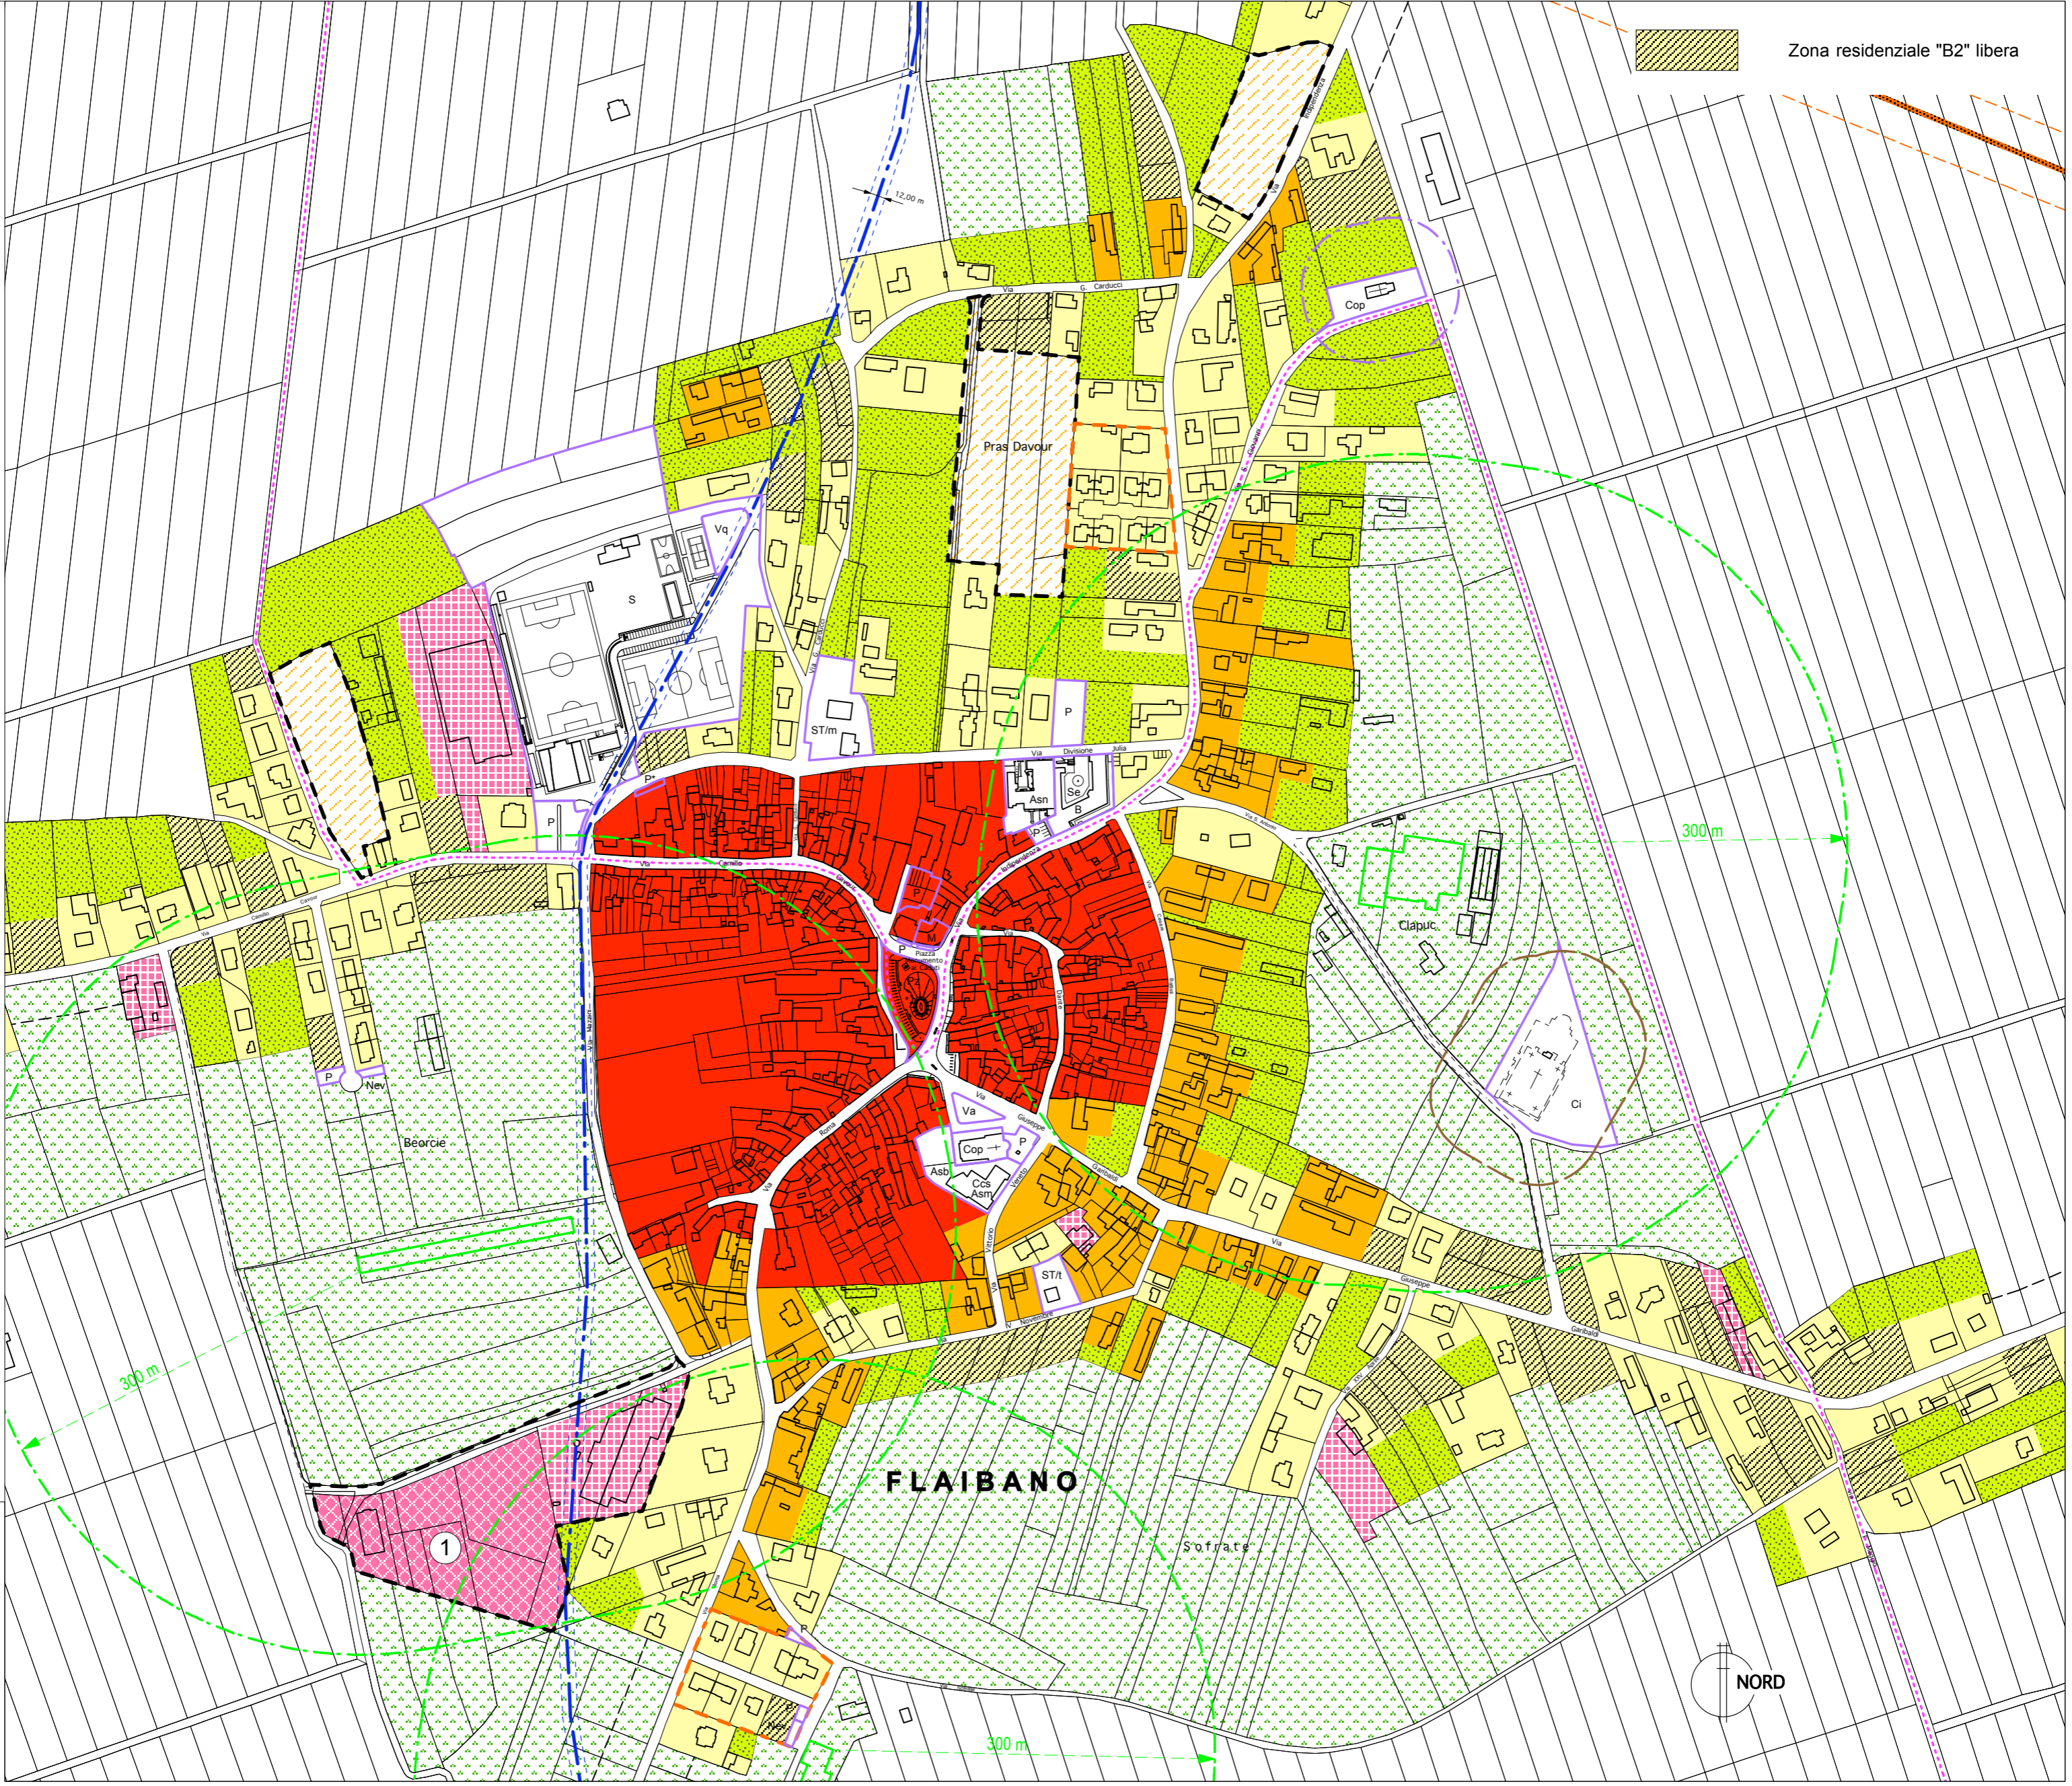

Zona residenziale "B2" libera

FLAIBANO

NORD