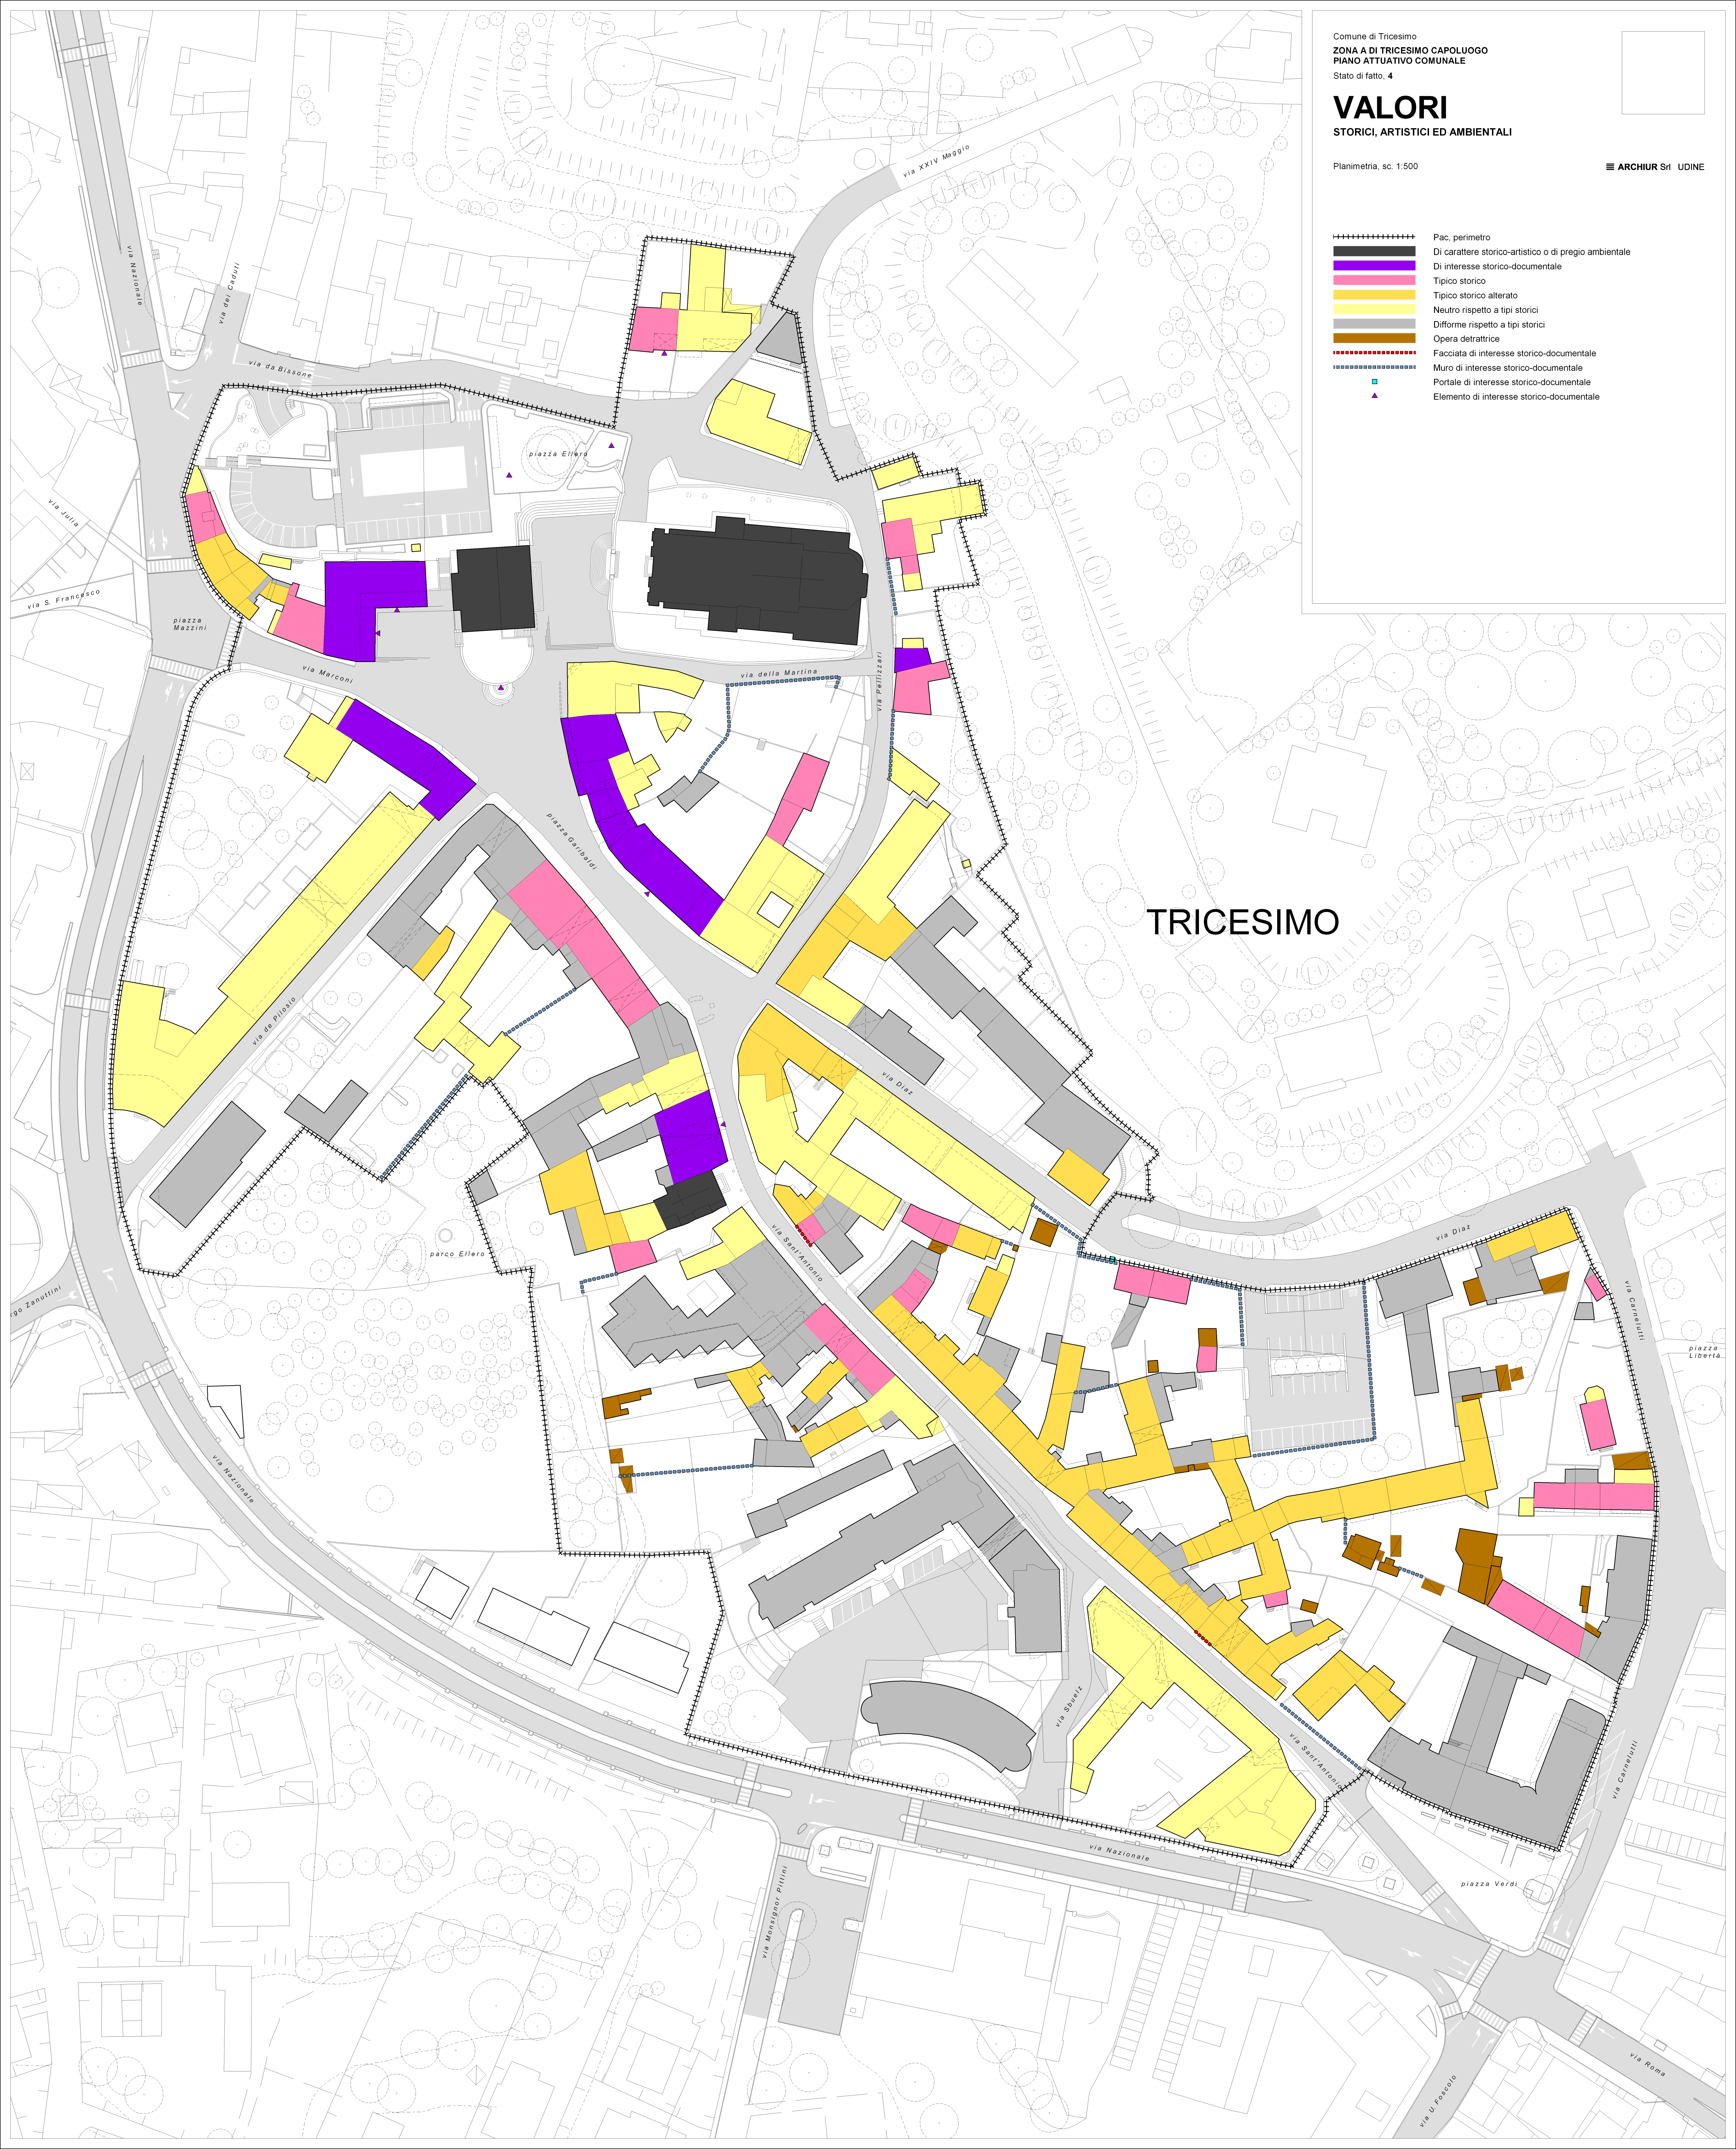

VALORI

STORICI, ARTISTICI ED AMBIENTALI

Planimetria, sc. 1:500

ARCHIUR Srl UDINE

- +++++ Pac. perimetro
- Di carattere storico-artistico o di pregio ambientale
- Di interesse storico-documentale
- Tipico storico
- Tipico storico alterato
- Neutro rispetto a tipi storici
- Differme rispetto a tipi storici
- Opera detratrice
- Facciata di interesse storico-documentale
- Muro di interesse storico-documentale
- Portale di interesse storico-documentale
- Elemento di interesse storico-documentale

TRICESIMO